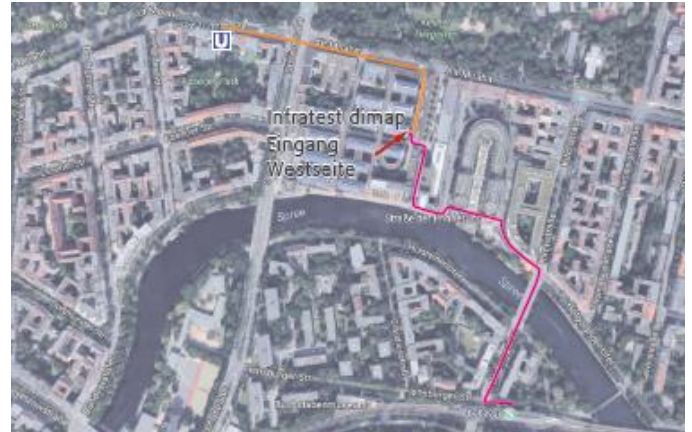

Dauer: ca. 41 Minuten Fahrzeit plus 8 Minuten Fußweg

Vom Hauptbahnhof

Taxi: 5-10 Minuten, Kosten: ca. 8 €

S-Bahn: mit S7, S75, S5, S9 bis S Bellevue

Dauer: ca. 3 Minuten Fahrzeit plus 10 Minuten Fußweg

Bus: mit der Linie 245 (in Richtung S+U Bahnhof Zoologischer Garten) bis Kleiner Tiergarten, Dauer: ca. 8 Minuten Fahrzeit plus 3 Minuten Fußweg **oder** mit der Linie TXL (in Richtung Flughafen Tegel Airport) bis U Turmstr.

Dauer: ca. 6 Minuten Fahrzeit plus 9 Minuten Fußweg

Fußweg von S Bellevue

Vom S-Bahnhof Bellevue führt ein Fußweg an der Spree entlang direkt zu unseren Räumlichkeiten. Bitte gehen Sie rechts auf die Baringallee in Richtung Spree. Wenn Sie die Spree auf der Brücke überquert haben, gehen Sie links auf den schmalen Fußweg ins Gewerbegebiet Focus Teleport.

Mit dem Auto

Über die Stadtautobahn A100 kommend, nehmen Sie den rechten Fahrstreifen um die Autobahn über die Ausfahrt 2-Beusselstr. zu verlassen. Dann fahren Sie rechts auf die Beusselstr. Dieser folgen Sie für ca. 2 km und biegen dann links auf Alt-Moabit ab. Auf Alt-Moabit fahren Sie weitere 1,5 km. Die Einfahrt zum Focus Teleport Gewerbegebiet liegt auf der rechten Seite. (Von hier biegen Sie links in die Turmstr. und danach rechts auf die Stromstr. Die erste Abbiegung fahren Sie wieder links auf Alt-Moabit.)

Die Zufahrt erfolgt über die beschränkte Einfahrt Alt-Moabit 94. An der Schranke ziehen Sie bitte ein Parkticket. Zum Parkhaus 3 biegen Sie an der nächsten Kreuzung auf dem Gelände links ab.

Wir wünschen Ihnen eine gute Anreise